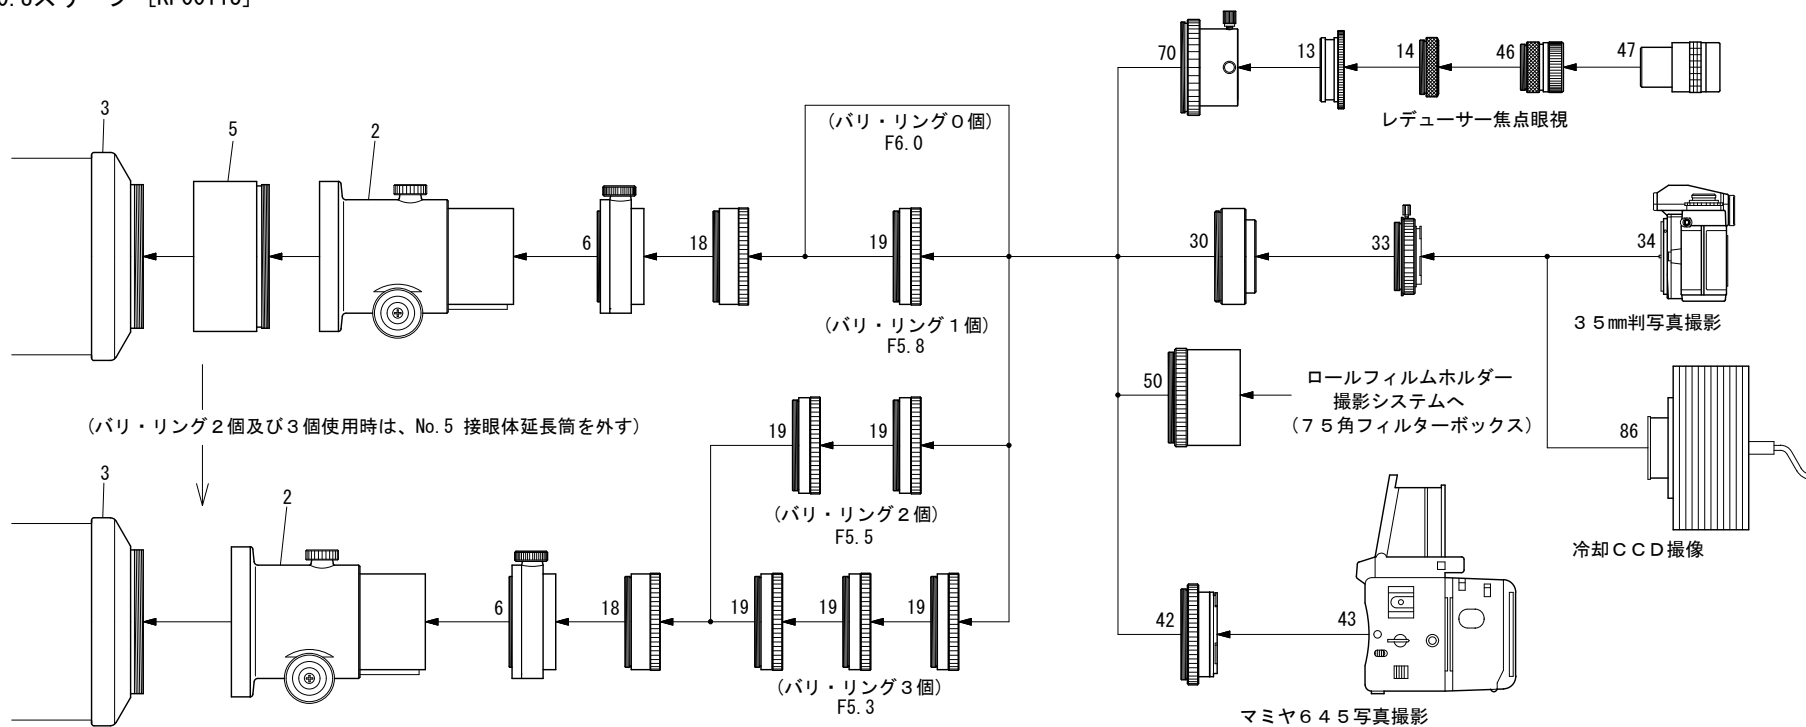

TOA-130S レデューサー システム

(鏡筒本体付属品)

- 2. 接眼体
- 3. 接眼体受け
- 5. 接眼体延長筒 [KP31005]
- 13. 50.8スリーブ [KP00113]
- 14. 接続環 (短) [KP00103]
- 46. 31.7アイピースアダプター [KP00101]
- 70. 屈折用50.8アダプター [KP27110]

(別売セット品)

レデューサーセット品 [KA31580S] レデューサー+バリ・リング(1枚)

バリ・リング使用数	焦点距離 (FL)	口径比 (F)	イメージサークル
0	780mm	6.0	φ50mm
1	750	5.8	φ50
2	720	5.5	φ44
3	690	5.3	φ40

* No. 43は、マミヤ・オーピー株式会社の製品です。